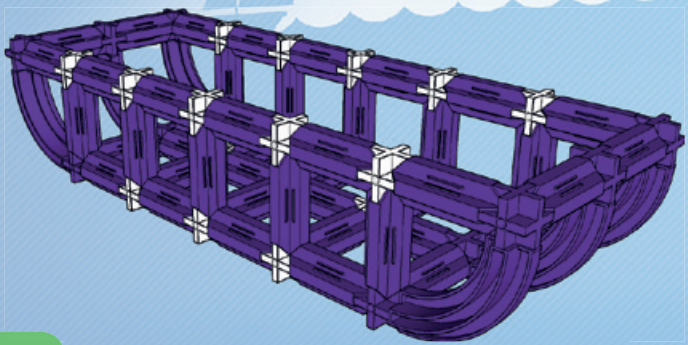

seva[®]
CITY 2

OBSAHUJE
LED
MODULY

VISTA[®]
ROZDÁVÁME
DĚTEM RADOST

Blik

Blik

26x  9x  6x 

1

10x 

2

12x  10x 

3

16x  1x  1x 

4

24x  14x  7x  4x  16x 

26x  10x  1x  1x  1x 

16x  8x  10x  2x  12x 

4x  16x 

20x  6x  4x  14x 

9

2x  2x  2x 

10

18x  13x  2x  6x  8x 

11

6x  6x  2x  1x  1x 