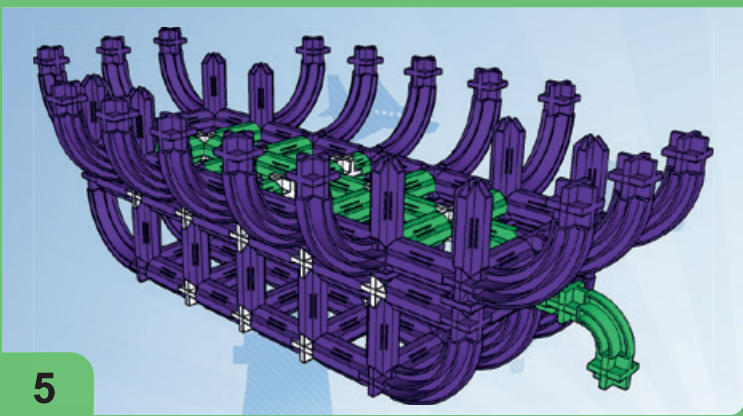

seva[®]
CITY 2

OBSAHUJE
LED
MODULY

VISTA[®]
ROZDÁVÁME
DĚTEM RADOST

Blik

Blik

26x  9x  6x 

1

10x 

2

12x  10x 

3

16x  1x  1x 

4

24x  14x  7x  4x  16x 

26x  10x  1x  1x  1x 

16x  8x  10x  2x  12x 

4x  16x 

20x  6x  4x  14x 

9

2x  2x  2x 

10

18x  13x  2x  6x  8x 

11

6x  6x  2x  1x  1x 